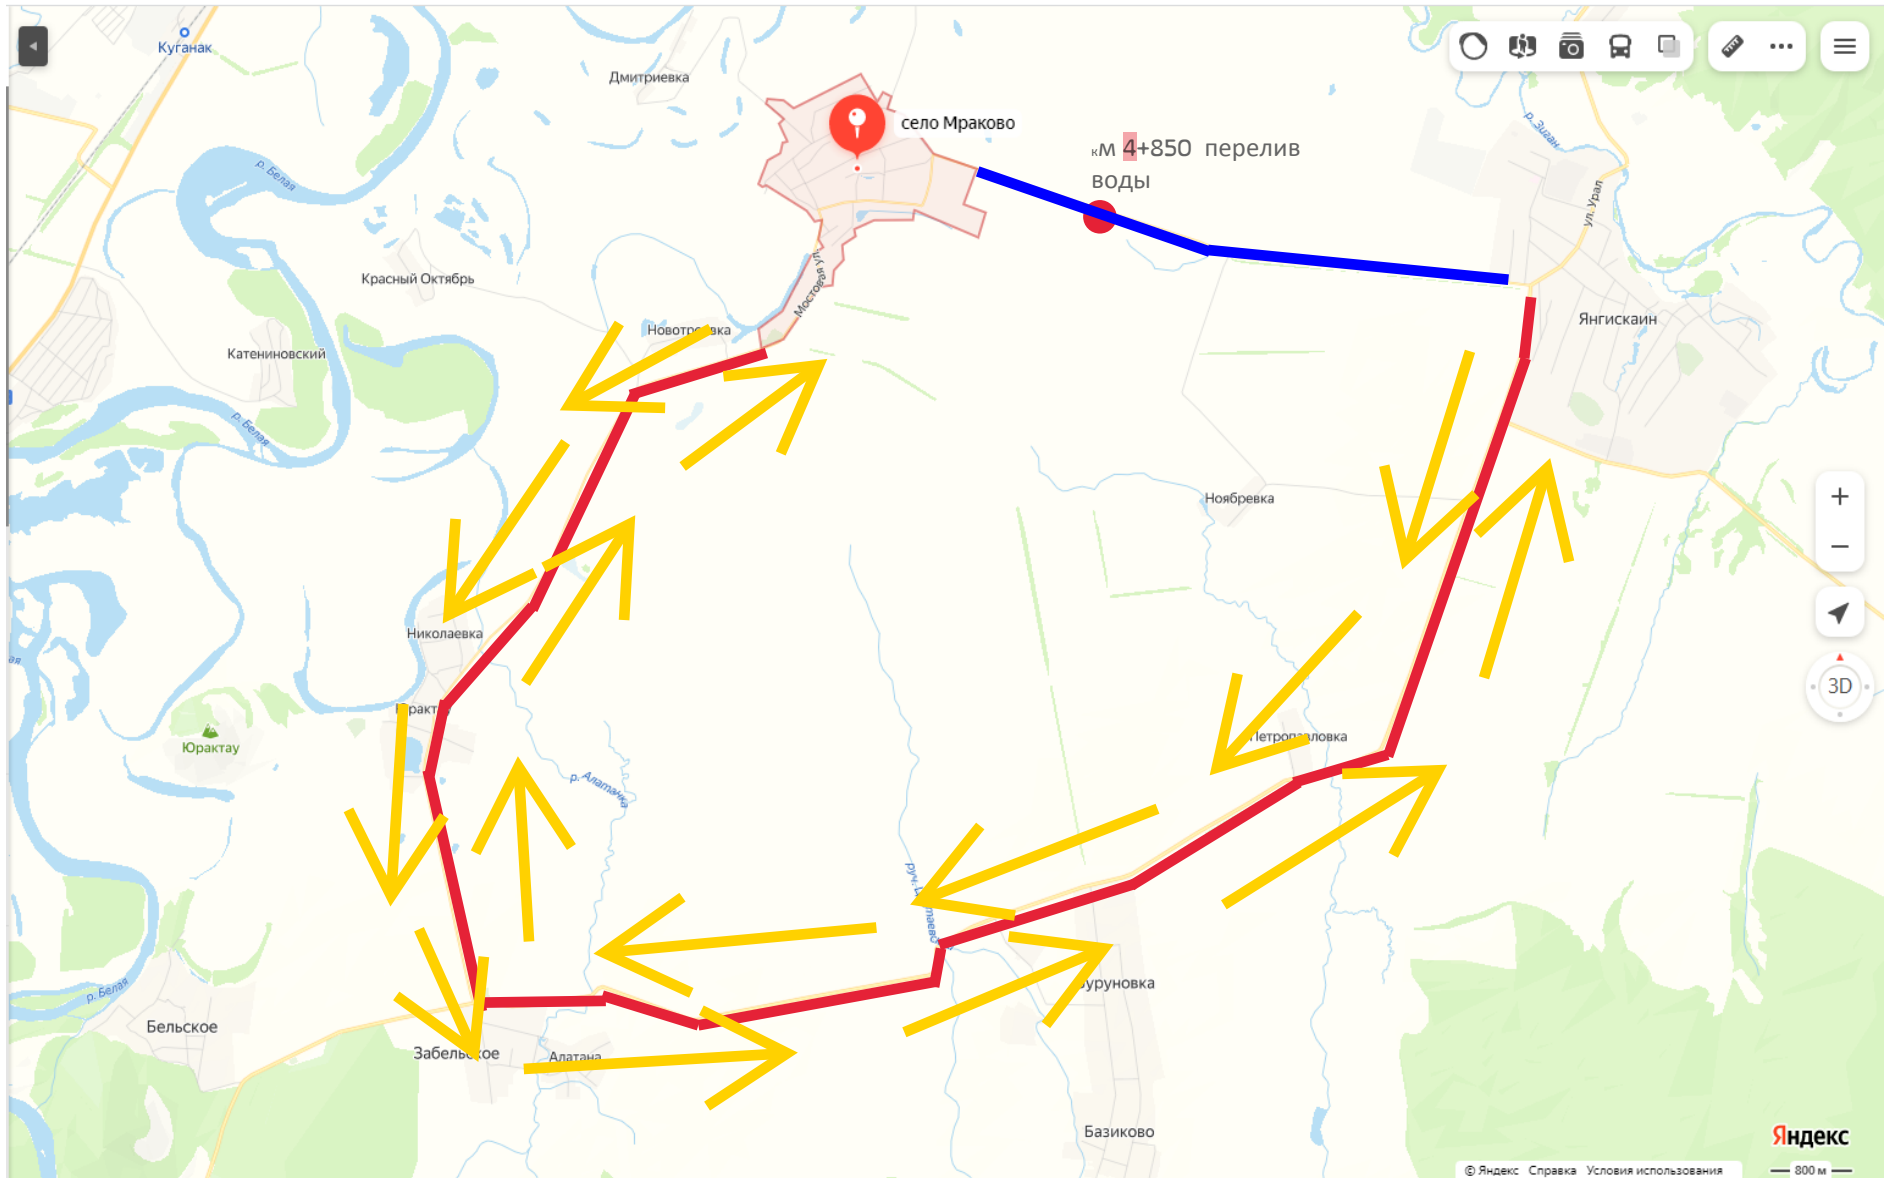

Схема проезда транспорта в связи с ограничением движения 0+000 - км 5+300 по а/д Янгискайн - Мраково - Юрактау в Гафурийском районе Республики Башкортостан. (Объезд по а/д Цапаловка -Янгискайн-Алатана с км 17+000 - км 29+000)

-  Объездная дорога по а/д Цапаловка- Янгискайн - Алатана с км 17+000-км 29 +000
-  Закрытый участок а/д Янгискайн-Мраково-Юрактау с км 0+0000-км 5+300